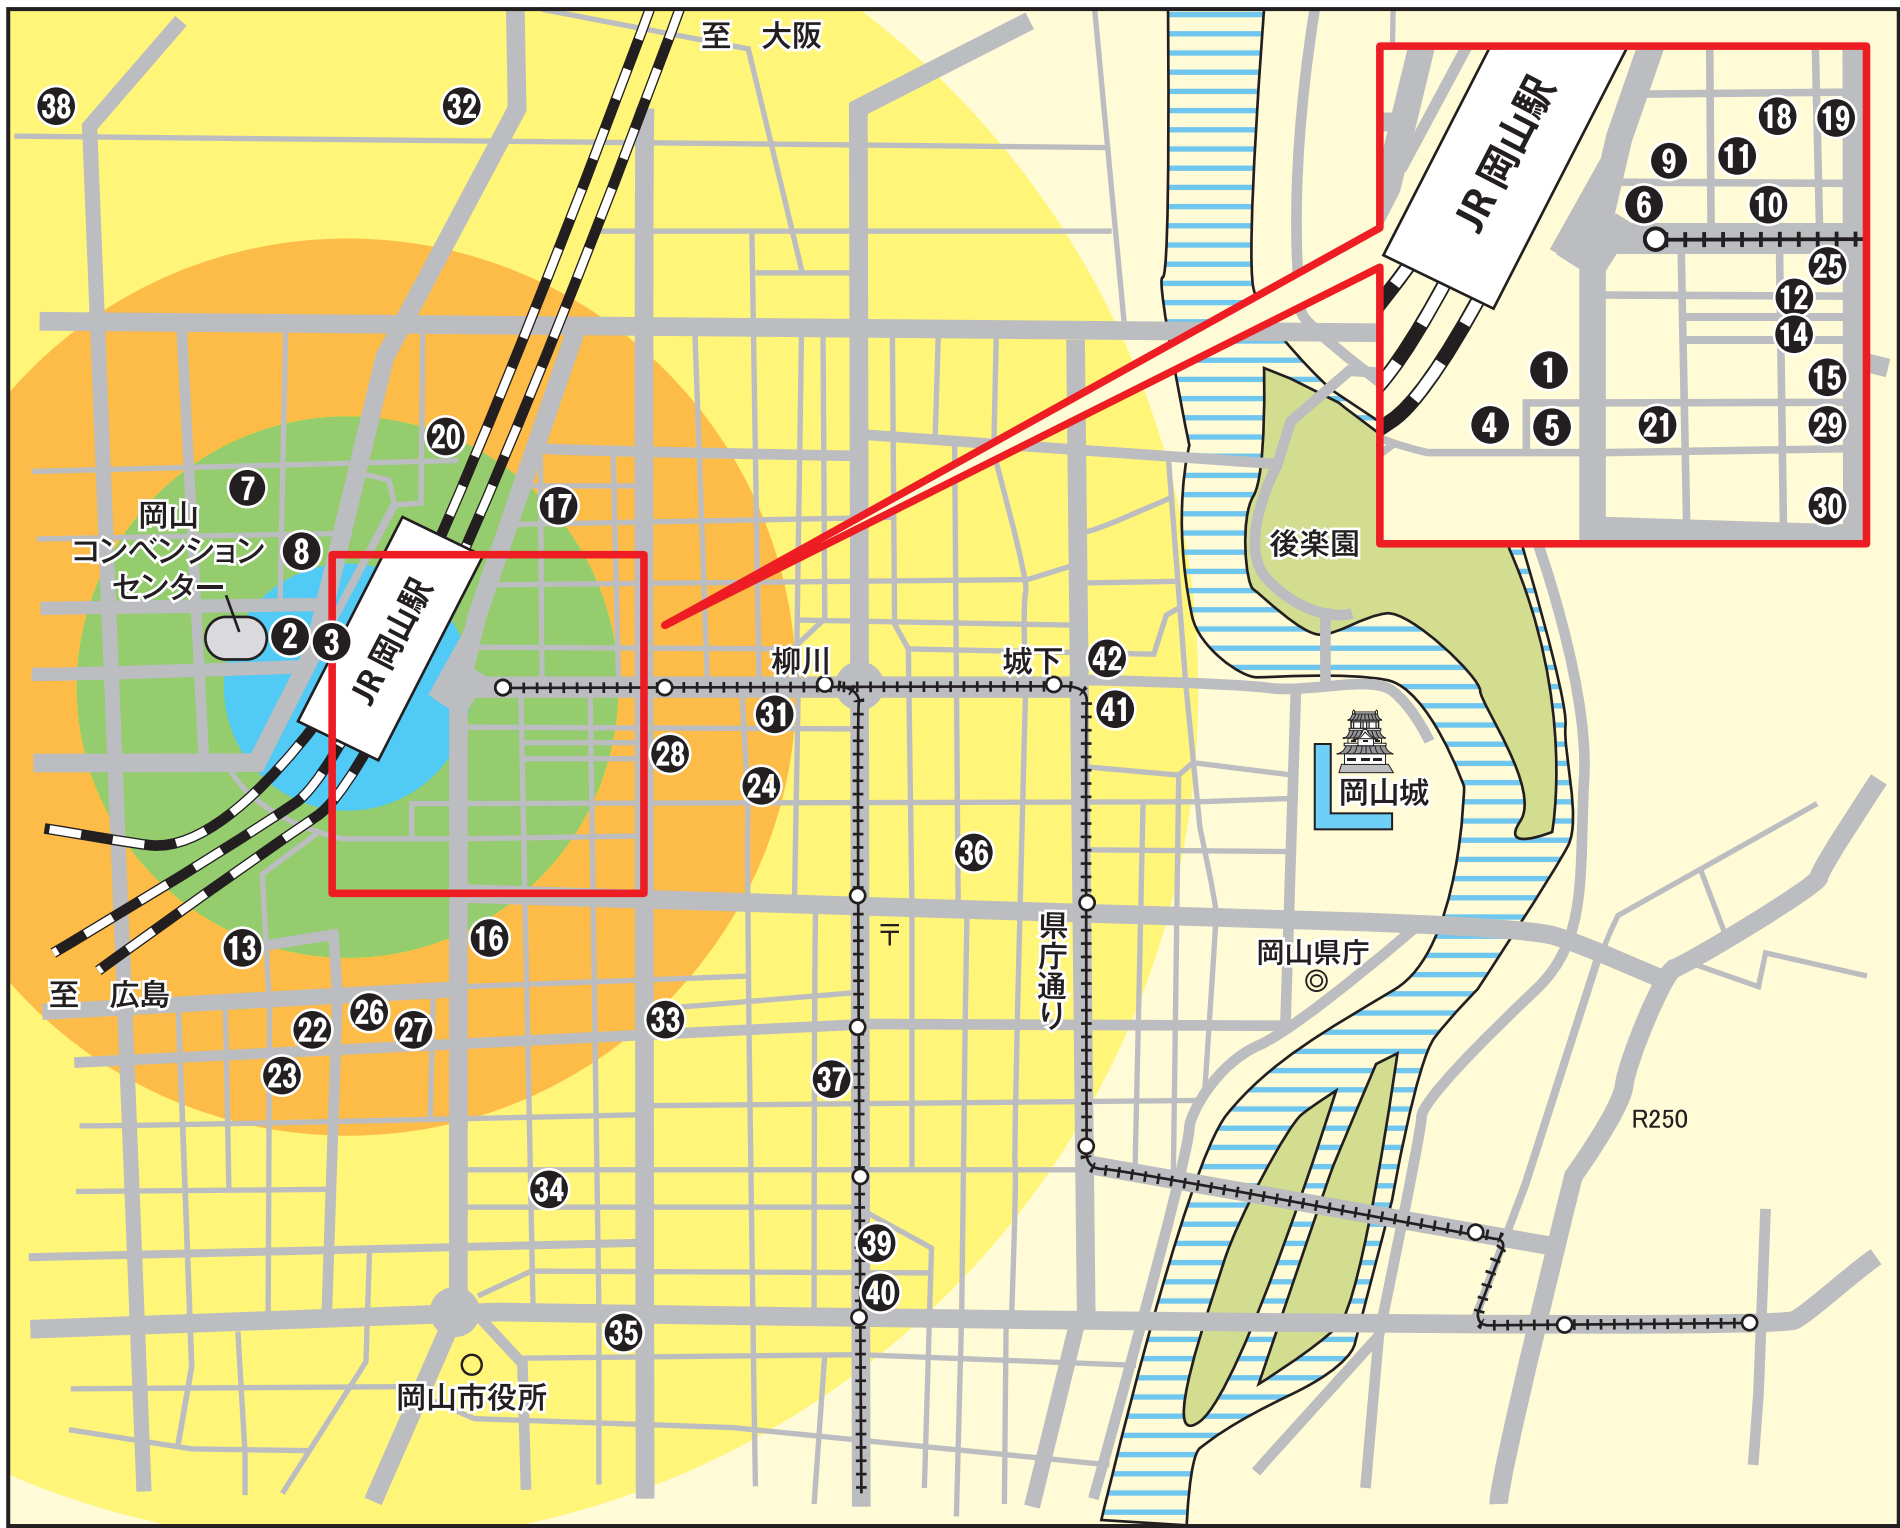

岡山市エリアマップ

■ 会場直結エリア
 ■ 会場付近 (徒歩3~5分)
 ■ 会場周辺 (徒歩5~10分)
 ■ 岡山市内中心部 (徒歩10分以上または車移動)

- ① ホテルグランヴィア岡山
- ② ANAクラウンプラザホテル岡山
- ③ ヴィアイン岡山
- ④ 三井ガーデンホテル岡山
- ⑤ ホテルトレント岡山駅前
- ⑥ ダイワロイネットホテル岡山駅前
- ⑦ ホテルリブマックス岡山WEST
- ⑧ 東横イン岡山駅西口広場
- ⑨ サウナ&カプセルハリウッド駅前店
- ⑩ ホテルアベストグランデ岡山
- ⑪ 東横イン岡山駅東口
- ⑫ ベネフィットホテルほんまち
- ⑬ アパホテル<岡山駅前>
- ⑭ レガロホテル岡山
- ⑮ 岡山ビジネスホテルアネックス
- ⑯ ホテルエリアワン岡山
- ⑰ サン・ピーチOKAYAMA
- ⑱ 岡山グリーンホテル
- ⑲ ベネフィットホテル岡山駅前
- ⑳ 東横イン岡山駅西口右
- ㉑ ビジネスホテル新子

- ㉒ ホテルメルパルクOKAYAMA
- ㉓ 岡山シティホテル桑田町
- ㉔ シティホテル池田
- ㉕ 岡山ワシントンホテルプラザ
- ㉖ ピュアリティまきび
- ㉗ アークホテル岡山
- ㉘ 後楽ホテル
- ㉙ ホテルリブマックス岡山
- ㉚ ホテルマイラ
- ㉛ ビジネスホテル岡山サンシャイン
- ㉜ 岡山ロイヤルホテル
- ㉝ セントラルホテル岡山
- ㉞ サウナ&カプセルイン岡山
- ㉟ アビスイン岡山
- ㊱ 岡山ビューホテル
- ㊲ 岡山スクエアホテル
- ㊳ 民宿旅館福寿荘
- ㊴ 岡山ユニバーサルホテル第二別館
- ㊵ ホテルレポーゼ岡山
- ㊶ コンフォートホテル岡山
- ㊷ ホテルエクセル岡山