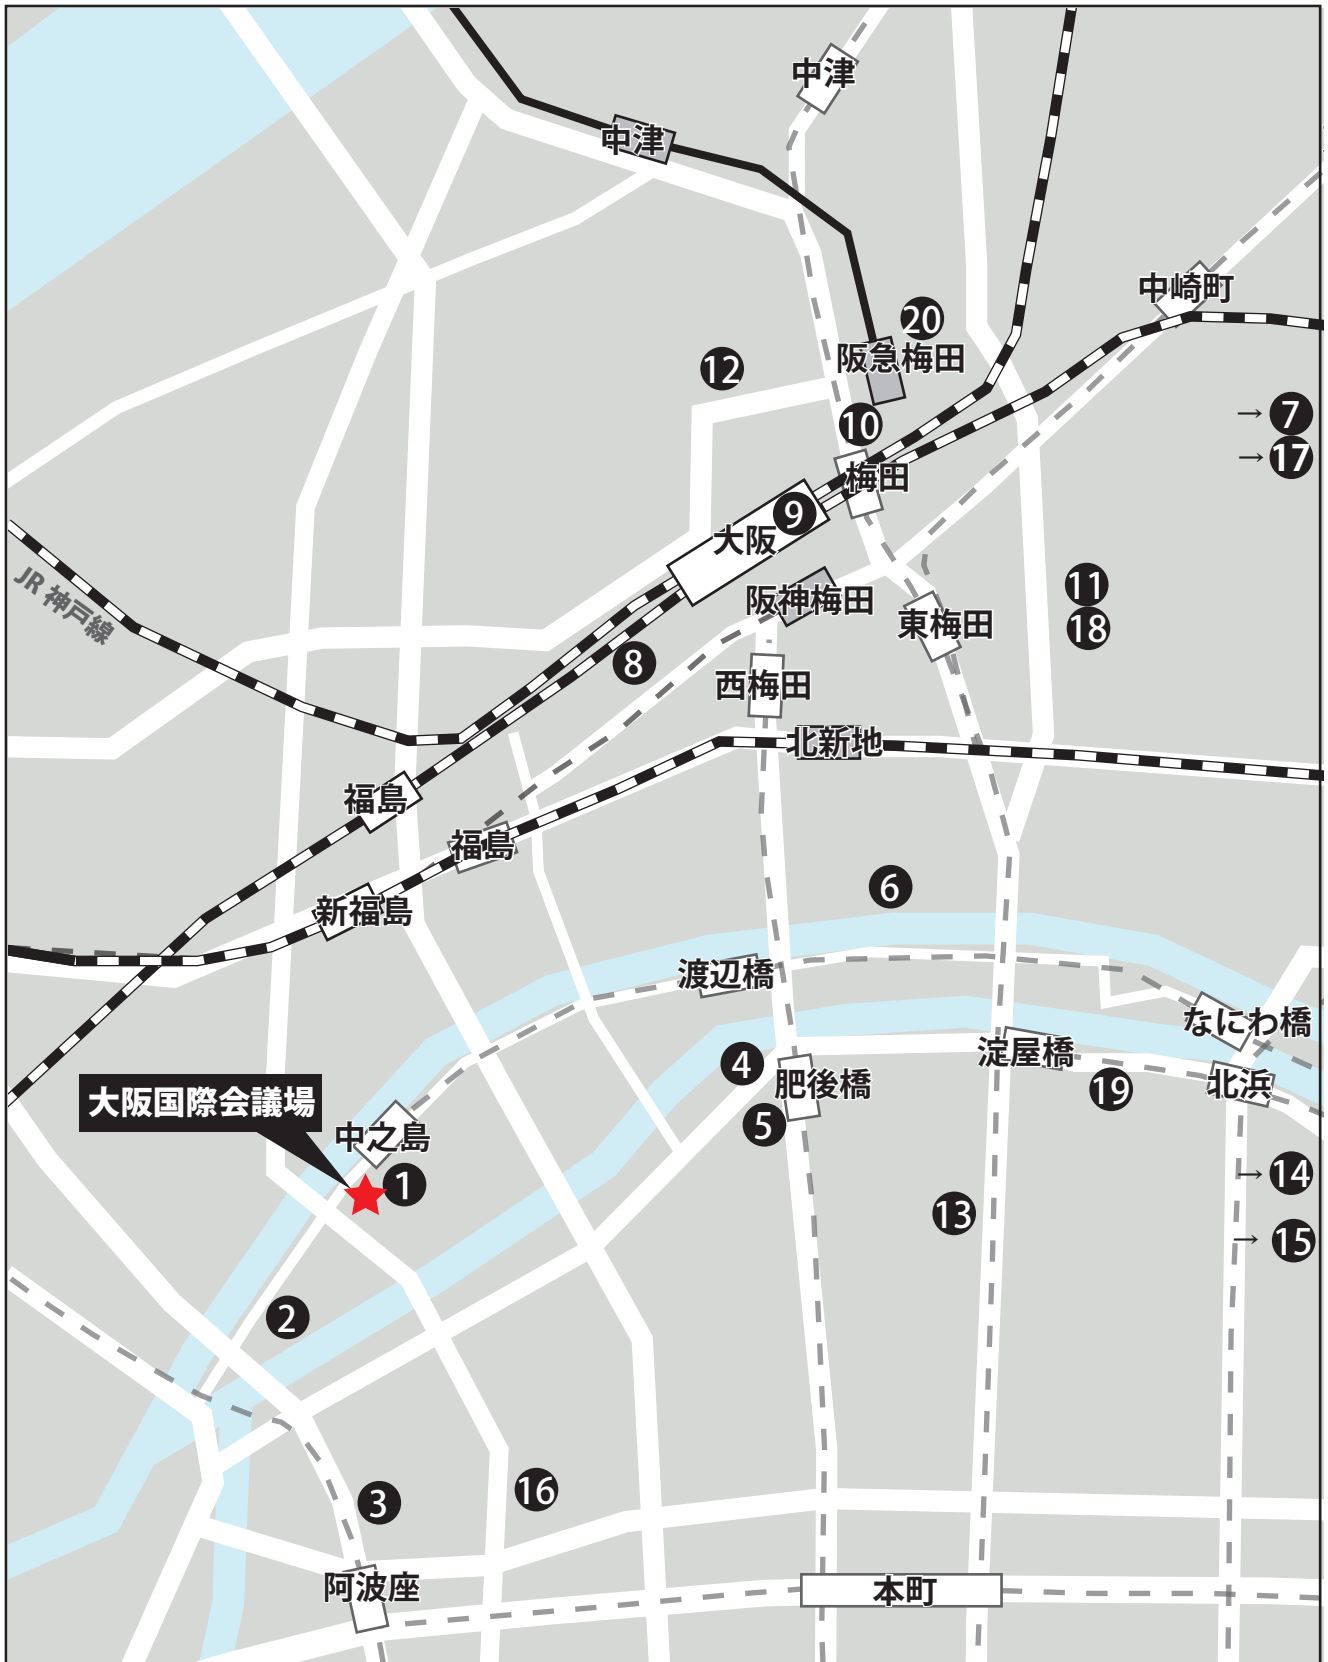

# HOTEL MAP

- |                        |                  |
|------------------------|------------------|
| ① リーガロイヤルホテル           | ⑭ ホテル京阪天満橋       |
| ② ホテルNCB               | ⑮ ホテル京阪京橋        |
| ③ 湯元「花乃井」スーパーホテル大阪天然温泉 | ⑯ ホテルルートイン大阪本町   |
| ④ アパホテル<大阪肥後橋駅前>       | ⑰ アパホテル<大阪天満>    |
| ⑤ リーガ中之島イン             | ⑱ ホテル法華クラブ大阪     |
| ⑥ ANAクラウンプラザホテル大阪      | ⑲ センターホテル大阪      |
| ⑦ ホテルモンテラ・スール大阪        | ⑳ ホテル阪急インターナショナル |
| ⑧ ハートンホテル西梅田           |                  |
| ⑨ ホテルグランヴィア大阪          |                  |
| ⑩ 新阪急ホテル               |                  |
| ⑪ 大阪東急REIホテル           |                  |
| ⑫ ホテルランドマーク梅田          |                  |
| ⑬ ホテルユニツ大阪淀屋橋          |                  |