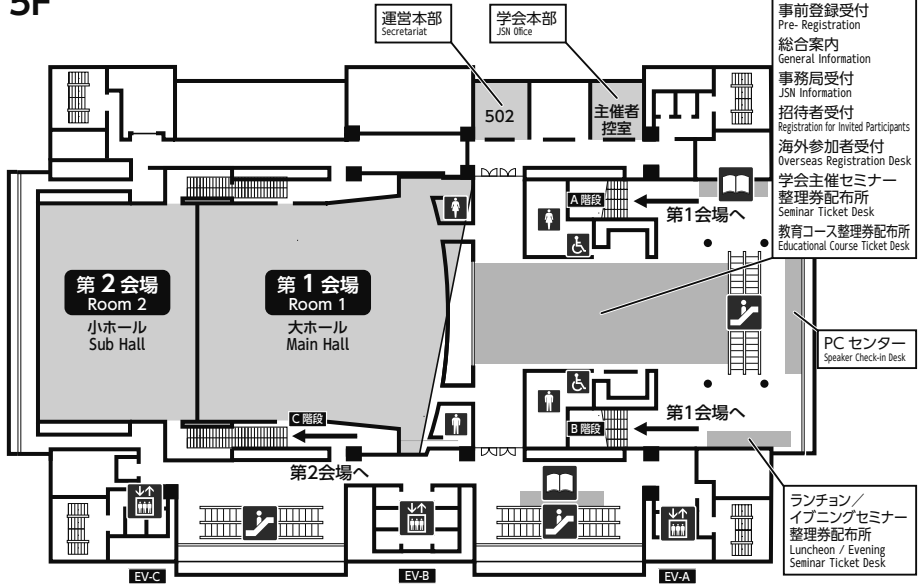

会場全体図 Floor Guide

会場案内図 Floor Map

大阪国際会議場 Osaka International Convention Center

1F

3F

会場案内図 Floor Map

大阪国際会議場 Osaka International Convention Center

5F

6F

第1・第2会場は、エレベーターで5階へ行き、
ホワイエにあるエスカレーター・階段をご利用ください

会場案内図 Floor Map

大阪国際会議場 Osaka International Convention Center

7F

第14会場へはAエレベーター、Cエレベーター、エスカレーターをご利用ください

8F

会場案内図 Floor Map

大阪国際会議場 Osaka International Convention Center

10F

11F

会場案内図 Floor Map

大阪国際会議場 Osaka International Convention Center

12F

会場案内図 Floor Map

リーガロイヤルホテル大阪 RIHGA Royal Hotel Osaka