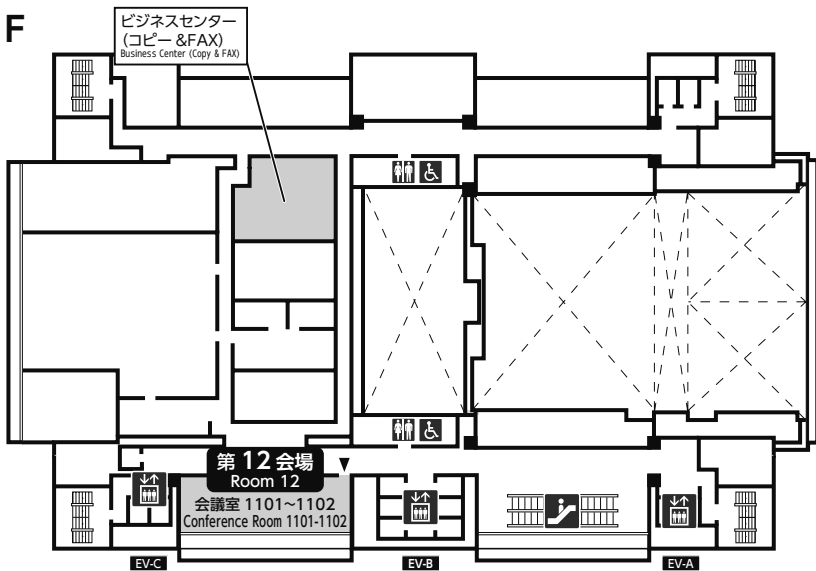

会場全体図 Floor Guide

会場案内図 Floor Map

大阪国際会議場 Osaka International Convention Center

1F

3F

会場案内図 Floor Map

大阪国際会議場 Osaka International Convention Center

5F

6F

第1・第2会場は、エレベーターで5階へ行き、
ホワイエにあるエスカレーター・階段をご利用ください

会場案内図 Floor Map

大阪国際会議場 Osaka International Convention Center

7F

第14会場へはAエレベーター、Cエレベーター、エスカレーターをご利用ください

8F

会場案内図 Floor Map

大阪国際会議場 Osaka International Convention Center

10F

11F

会場案内図 Floor Map

大阪国際会議場 Osaka International Convention Center

12F

会場案内図 Floor Map

リーガロイヤルホテル大阪 RIHGA Royal Hotel Osaka