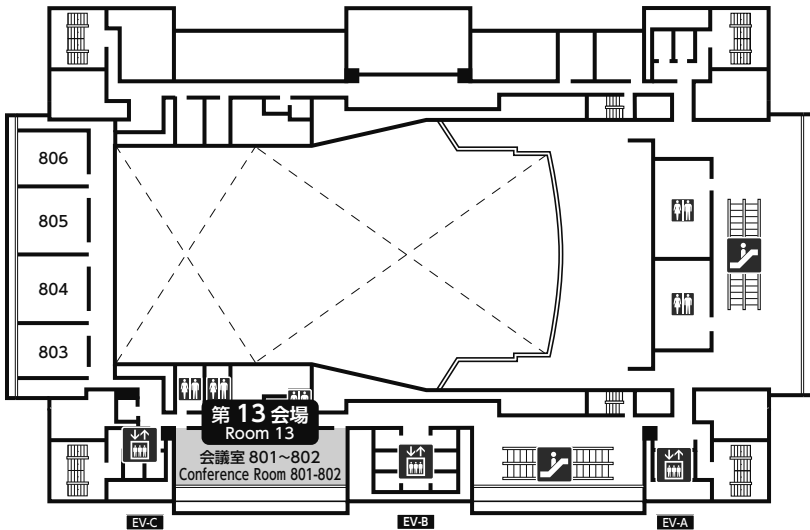

会場全体図 Floor Guide

会場案内図 Floor Map

大阪国際会議場 Osaka International Convention Center

1F

3F

会場案内図 Floor Map

大阪国際会議場 Osaka International Convention Center

5F

6F

第1・第2会場は、エレベーターで5階へ行き、
ホワイエにあるエスカレーター・階段をご利用ください

会場案内図 Floor Map

大阪国際会議場 Osaka International Convention Center

7F

第14会場へはAエレベーター、Cエレベーター、エスカレーターをご利用ください

8F

会場案内図 Floor Map

大阪国際会議場 Osaka International Convention Center

10F

11F

会場案内図 Floor Map

大阪国際会議場 Osaka International Convention Center

12F

会場案内図 Floor Map

リーガロイヤルホテル大阪 RIHGA Royal Hotel Osaka