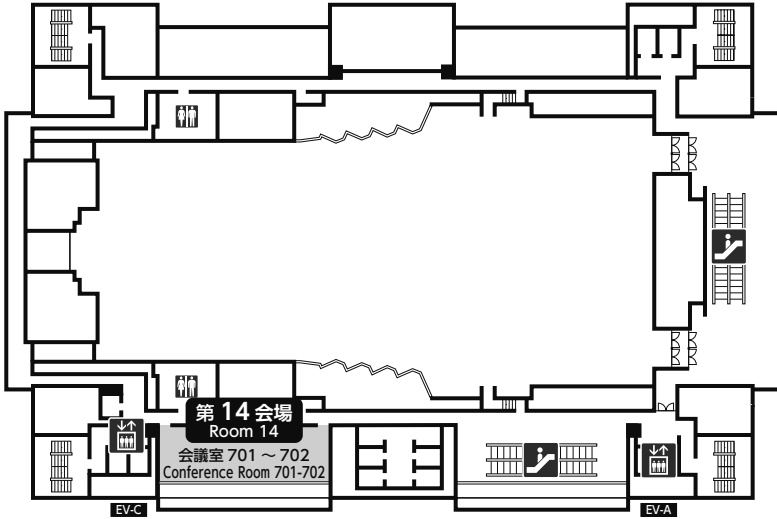

会場全体図 Floor Guide

会場案内図 Floor Map

大阪国際会議場 Osaka International Convention Center

1F

3F

会場案内図 Floor Map

大阪国際会議場 Osaka International Convention Center

5F

6F

第1・第2会場は、エレベーターで5階へ行き、
ホワイエにあるエスカレーター・階段をご利用ください

会場案内図 Floor Map

大阪国際会議場 Osaka International Convention Center

7F

第14会場へはAエレベーター、Cエレベーター、エスカレーターをご利用ください

8F

会場案内図 Floor Map

大阪国際会議場 Osaka International Convention Center

10F

11F

会場案内図 Floor Map

大阪国際会議場 Osaka International Convention Center

12F

会場案内図 Floor Map

リーガロイヤルホテル大阪 RIHGA Royal Hotel Osaka