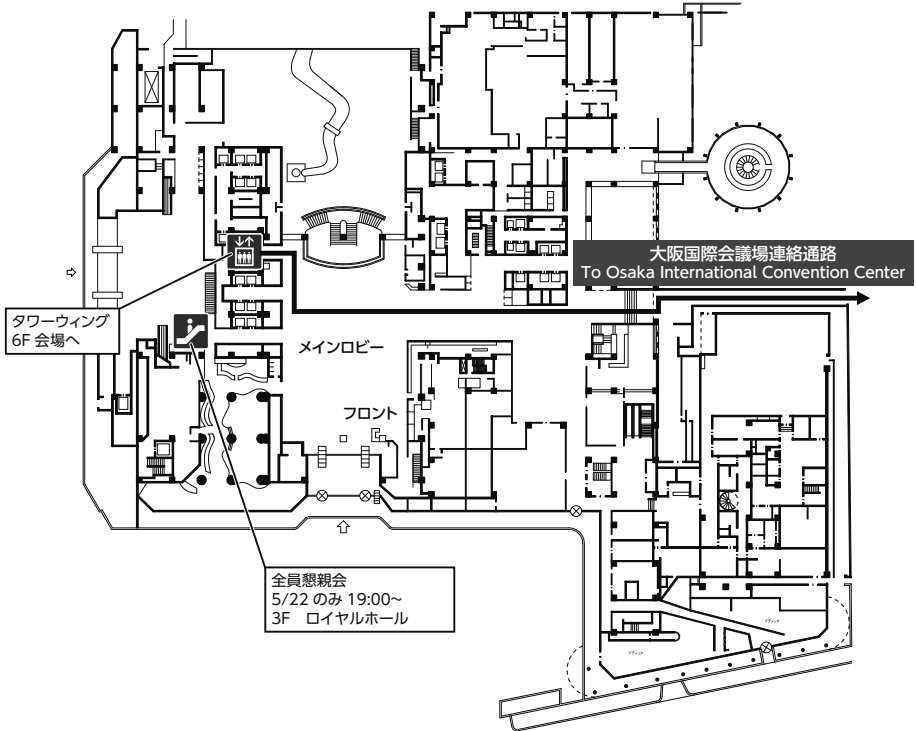

会場案内図 Floor Map

リーガロイヤルホテル大阪 RIHGA Royal Hotel Osaka

1F