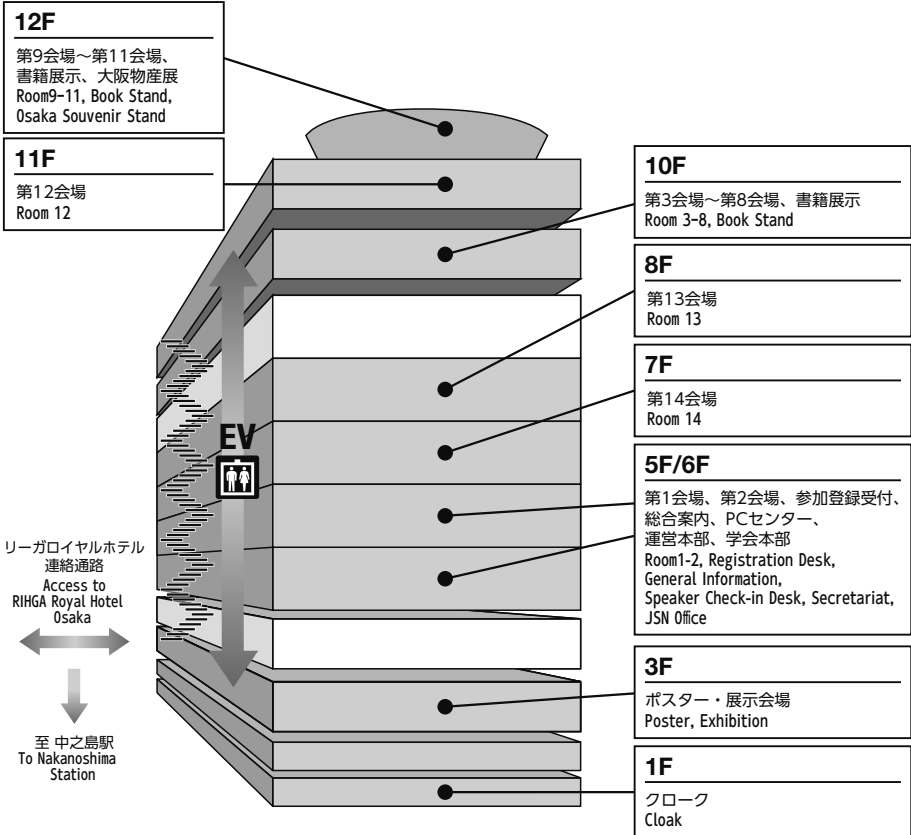

会場全体図 Floor Guide

会場案内図 Floor Map

大阪国際会議場 Osaka International Convention Center

1F

3F

会場案内図 Floor Map

大阪国際会議場 Osaka International Convention Center

5F

6F

第1・第2会場は、エレベーターで5階へ行き、
ホワイエにあるエスカレーター・階段をご利用ください

会場案内図 Floor Map

大阪国際会議場 Osaka International Convention Center

7F

第14会場へはAエレベーター、Cエレベーター、エスカレーターをご利用ください

8F

会場案内図 Floor Map