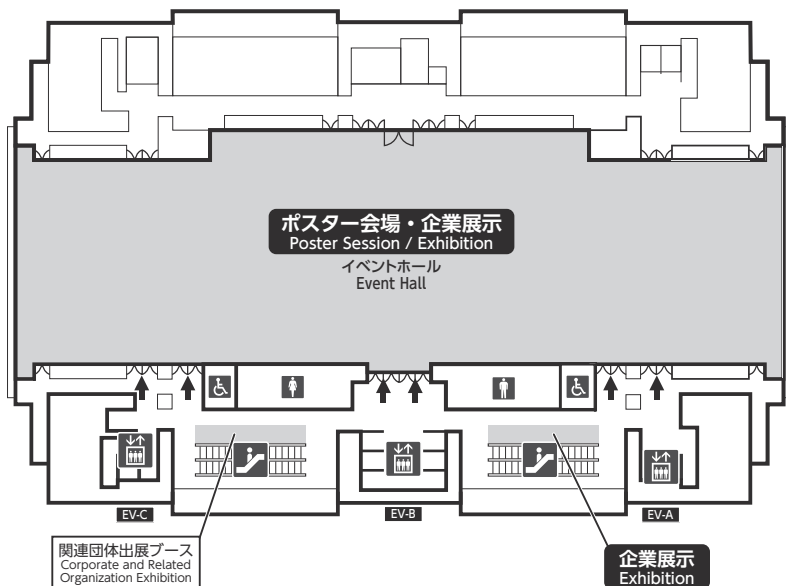

会場全体図 Floor Guide

会場案内図 Floor Map

大阪国際会議場 Osaka International Convention Center

1F

3F

会場案内図 Floor Map

大阪国際会議場 Osaka International Convention Center

5F

6F

第1・第2会場は、エレベーターで5階へ行き、
ホワイエにあるエスカレーター・階段をご利用ください

会場案内図 Floor Map

大阪国際会議場 Osaka International Convention Center

7F

第14会場へはAエレベーター、Cエレベーター、エスカレーターをご利用ください

8F

会場案内図 Floor Map

大阪国際会議場 Osaka International Convention Center

10F

11F

会場案内図 Floor Map

大阪国際会議場 Osaka International Convention Center

12F

会場案内図 Floor Map

リーガロイヤルホテル大阪 RIHGA Royal Hotel Osaka