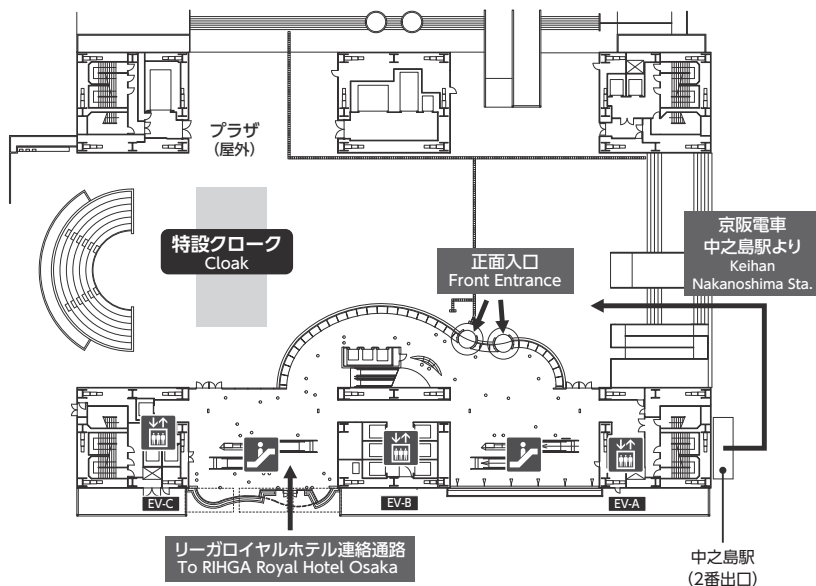

会場全体図 Floor Guide

会場案内図 Floor Map

大阪国際会議場 Osaka International Convention Center

1F

3F

会場案内図 Floor Map

大阪国際会議場 Osaka International Convention Center

5F

6F

第1・第2会場は、エレベーターで5階へ行き、
ホワイエにあるエスカレーター・階段をご利用ください

会場案内図 Floor Map

大阪国際会議場 Osaka International Convention Center

7F

第14会場へはAエレベーター、Cエレベーター、エスカレーターをご利用ください

8F

会場案内図 Floor Map

大阪国際会議場 Osaka International Convention Center

10F

11F

会場案内図 Floor Map

大阪国際会議場 Osaka International Convention Center

12F

会場案内図 Floor Map

リーガロイヤルホテル大阪 RIHGA Royal Hotel Osaka