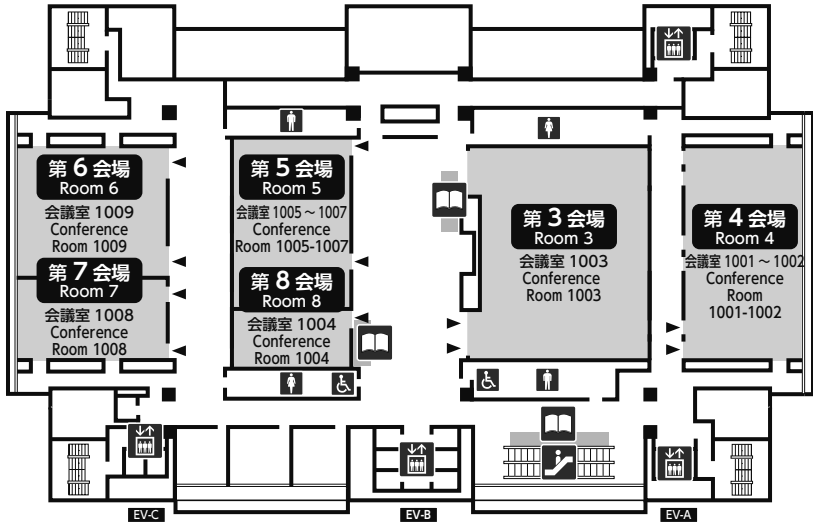

会場全体図 Floor Guide

会場案内図 Floor Map

大阪国際会議場 Osaka International Convention Center

1F

3F

会場案内図 Floor Map

大阪国際会議場 Osaka International Convention Center

5F

6F

第1・第2会場は、エレベーターで5階へ行き、
ホワイエにあるエスカレーター・階段をご利用ください

会場案内図 Floor Map

大阪国際会議場 Osaka International Convention Center

7F

第14会場へはAエレベーター、Cエレベーター、エスカレーターをご利用ください

8F

会場案内図 Floor Map

大阪国際会議場 Osaka International Convention Center

10F

11F

会場案内図 Floor Map

大阪国際会議場 Osaka International Convention Center

12F

会場案内図 Floor Map

リーガロイヤルホテル大阪 RIHGA Royal Hotel Osaka