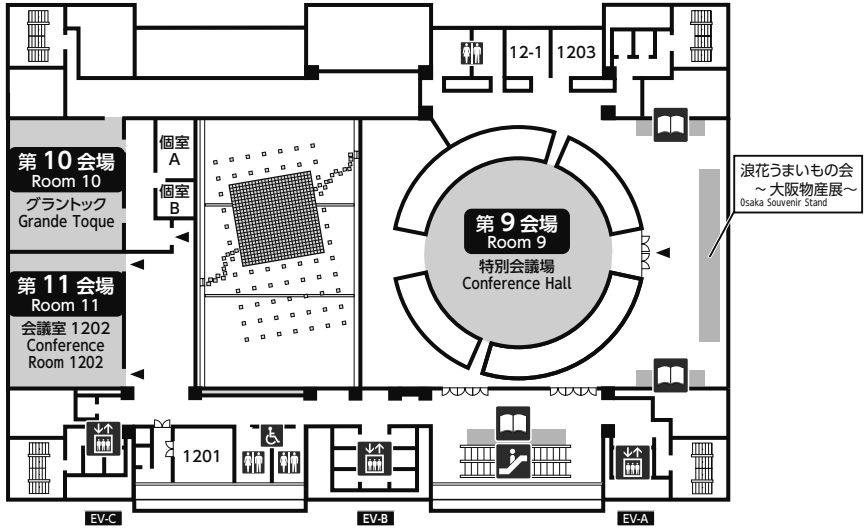

会場全体図 Floor Guide

会場案内図 Floor Map

大阪国際会議場 Osaka International Convention Center

1F

3F

会場案内図 Floor Map

大阪国際会議場 Osaka International Convention Center

5F

6F

第1・第2会場は、エレベーターで5階へ行き、
ホワイエにあるエスカレーター・階段をご利用ください

会場案内図 Floor Map

大阪国際会議場 Osaka International Convention Center

7F

第14会場へはAエレベーター、Cエレベーター、エスカレーターをご利用ください

8F

会場案内図 Floor Map

大阪国際会議場 Osaka International Convention Center

10F

11F

会場案内図 Floor Map

大阪国際会議場 Osaka International Convention Center

12F

会場案内図 Floor Map

リーガロイヤルホテル大阪 RIHGA Royal Hotel Osaka