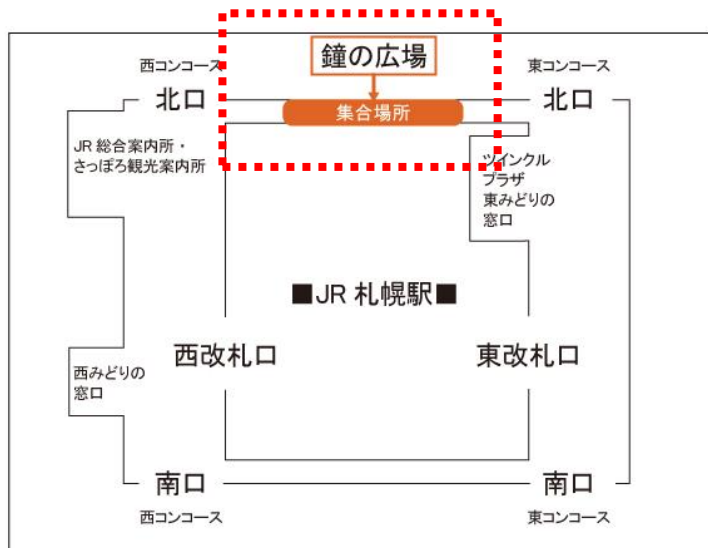

第59回日本神経学会学術大会 札幌駅北口⇔ロイトン札幌 シャトルバス乗り場のご案内

ご利用の方は下記赤字部分の場所にお集まりください

①JR札幌駅北口 バス乗り場 ＜JR札幌駅北口 鐘の広場＞

②ロイトン札幌 バス乗り場 ＜さっぽろ芸術文化の館側出入口＞